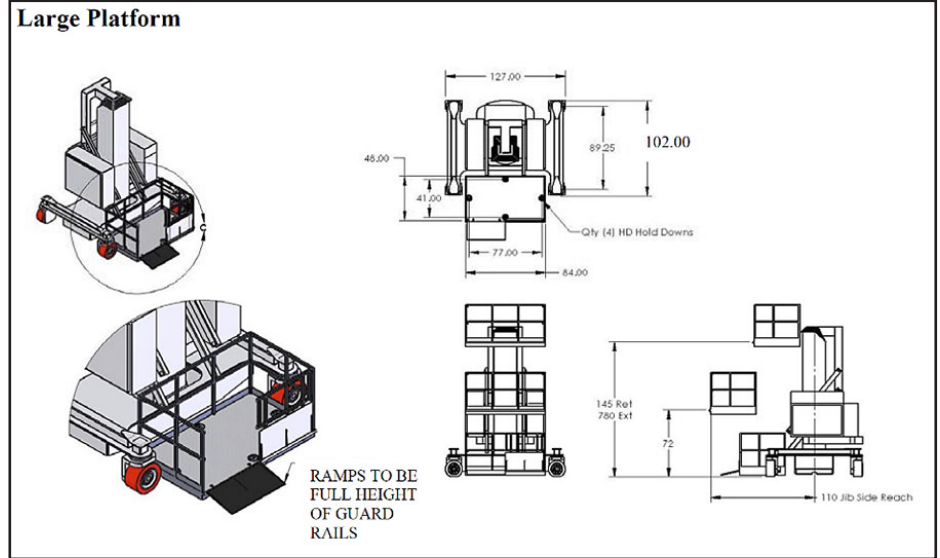

## Large Platform

S81W18561 Gemini Drive, Muskego, WI 53150  
262-710-4028 | www.BaileyCranes.com